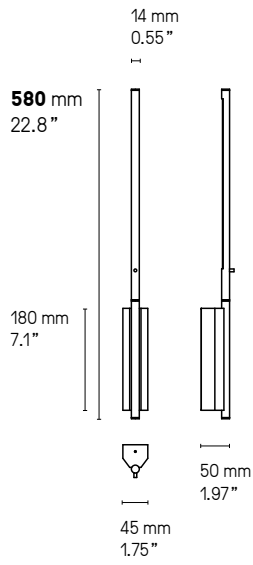

Liseuses murales – Reading wall lights

Longueurs sur mesure possibles.
Custom dimensions available upon request.

**UL Version
fitted plate
to cover outlet
power box**

115 mm
4.5"