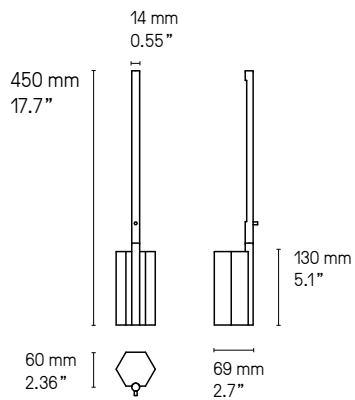

Lampe de table – Table lamp

Lampe de table – Table lamp Link SB