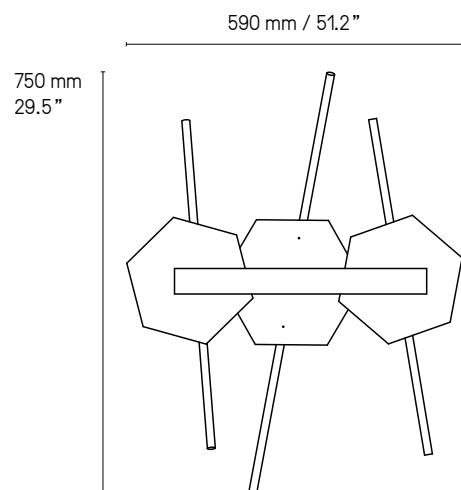

Suspension - Pendant

La longueur des câbles est réglable à l'installation.
The height of the cables can be adjusted during installation.