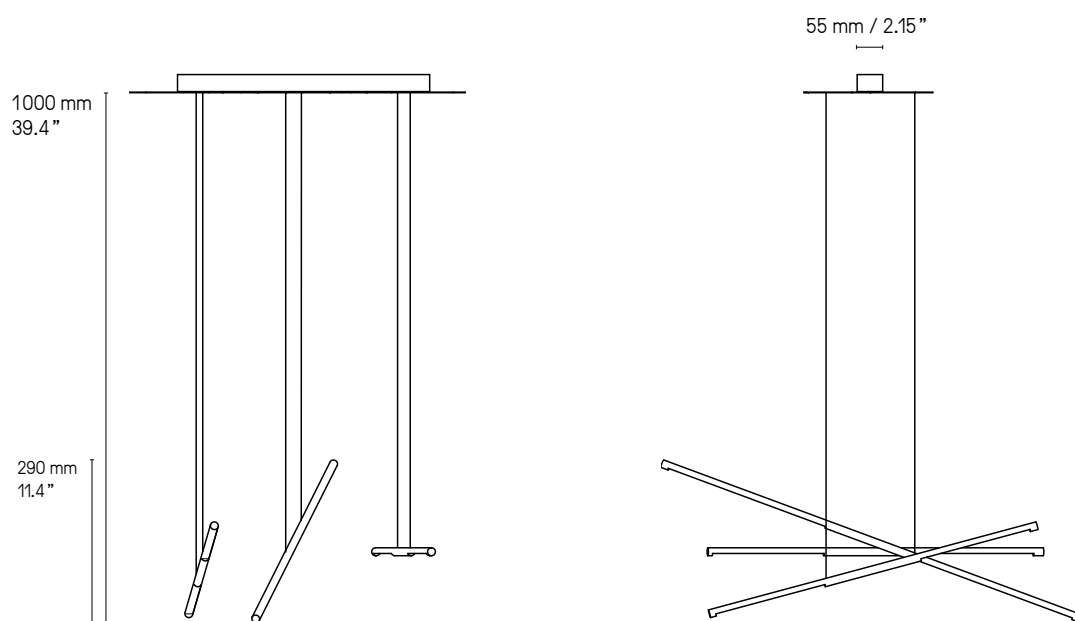

Suspension - Pendant

La longueur des câbles est réglable à l'installation.
The height of the cables can be adjusted during installation.