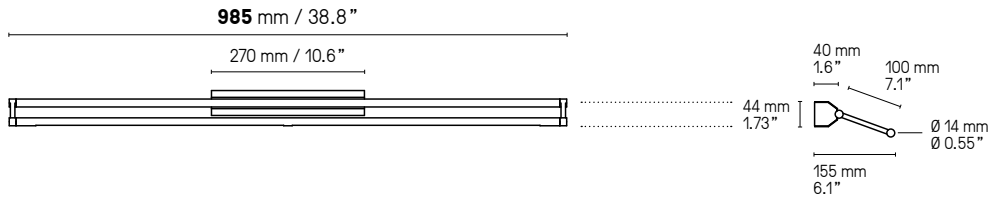

Appliques – Wall lights

Link peut être installée horizontalement ou verticalement.
Link can be placed both horizontally or vertically on the wall.

Longueurs sur mesure possibles.
Custom dimensions available upon request.

UL Version
fitted plate to cover outlet power box