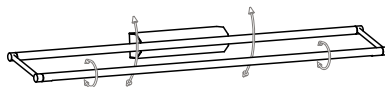

Description Features

Cette applique est réglable sur 2 axes. Le tube avant, dans lequel se trouve la LED tourne afin de diriger la lumière dans n'importe quelle direction. L'ensemble formant un cadre peut également pivoter de haut en bas si l'applique est installée à l'horizontale, ou de gauche à droite si elle est installée à la verticale.

The wall light is adjustable in 2 ways. The front LED bar can be spinned around to diffuse the light in any direction and the rectangular frame can be flipped up and down when the light is positioned horizontally, and side to side when positioned vertically.