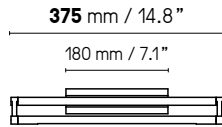

Appliques – Wall lights