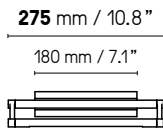

Appliques – Wall lights