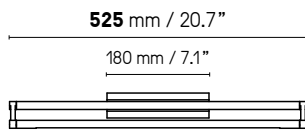

Appliques – Wall lights