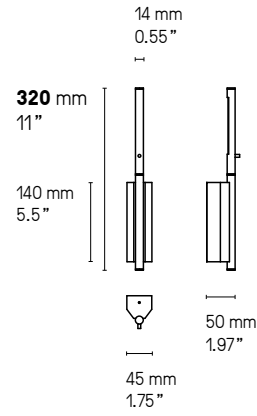

Liseuses murales – Reading wall lights

Longueurs sur mesure possibles.
Custom dimensions available upon request.

**UL Version
fitted plate
to cover outlet
power box**

115 mm
4.5"