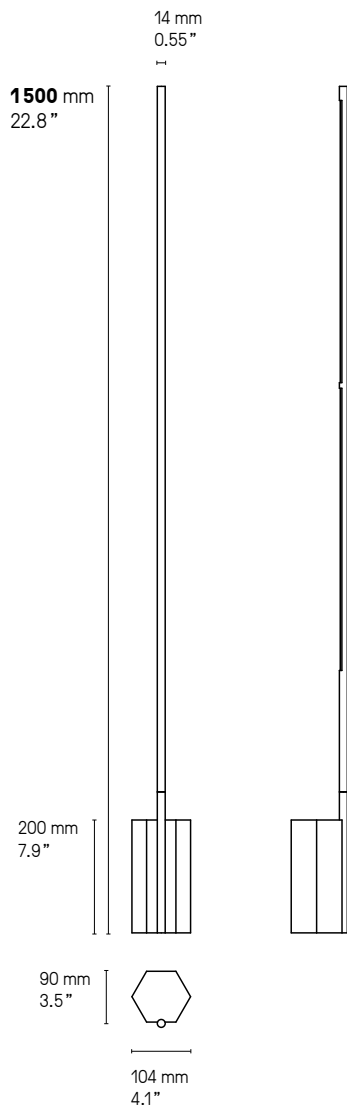

Lampadaire – Floor lamp

Lampadaire – Floor lamp Link SB