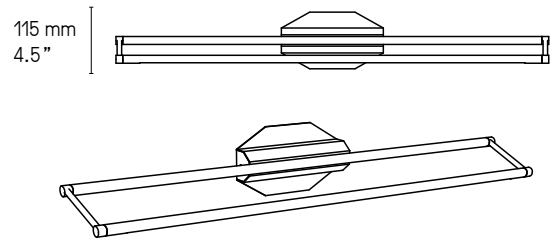

Description Features

Cette applique est réglable sur 2 axes. Le tube avant, dans lequel se trouve la LED tourne afin de diriger la lumière dans n'importe quelle direction. L'ensemble formant un cadre peut également pivoter de haut en bas si l'applique est installée à l'horizontale, ou de gauche à droite si elle est installée à la verticale.

The wall light is adjustable in 2 ways. The front LED bar can be spinned around to diffuse the light in any direction and the rectangular frame can be flipped up and down when the light is positioned horizontally, and side to side when positioned vertically.