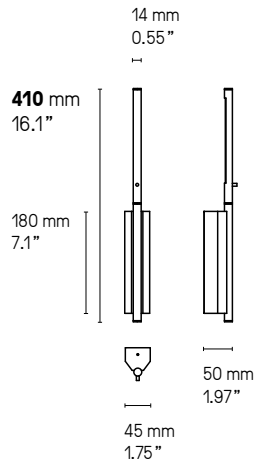

Liseuses murales – Reading wall lights

Longueurs sur mesure possibles.
Custom dimensions available upon request.

**UL Version
fitted plate
to cover outlet
power box**

115 mm
4.5"