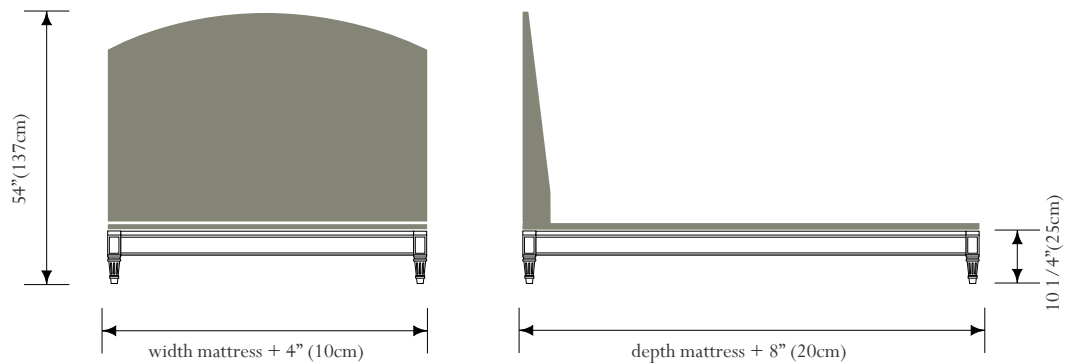

COLLECTION PIERRE®
PARIS

rendez-vous US king bed
(p 161 572K)
com : 10yds (9.25mtrs)

rendez-vous US queen bed
(p 161 572Q)
com : 9yds (8.25mtrs)

rendez-vous EU bed
(p 161 570)
com : 8 3/4yds (8mtrs)

"com" refers to 54 inch (135cm) wide plain textile.