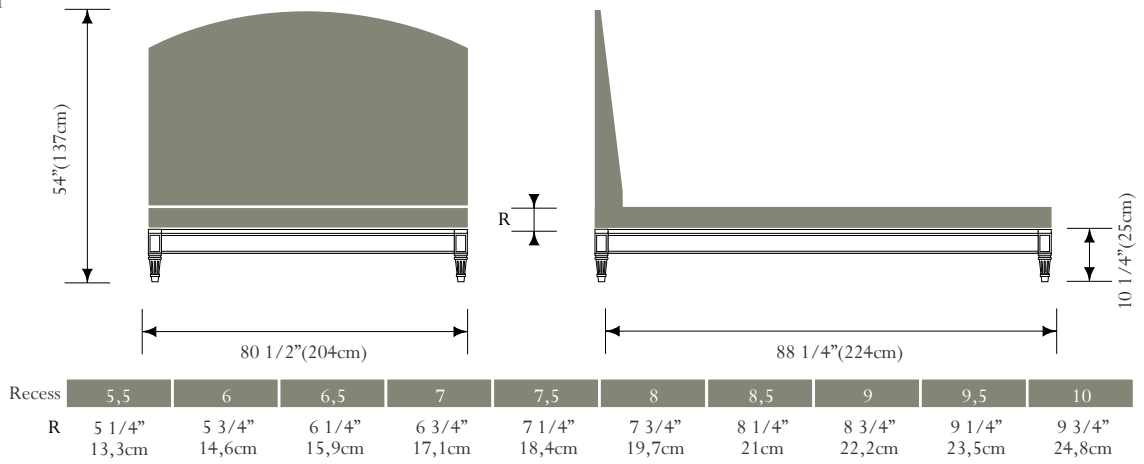

COLLECTION PIERRE®
PARIS

rendez-vous US king bed
(p 161 572K)
com : 10yds (9.25mtrs)

rendez-vous US queen bed
(p 161 572Q)
com : 9yds (8.25mtrs)

rendez-vous EU bed
(p 161 570)
com : 8 3/4yds (8mtrs)

"com" refers to 54 inch (135cm) wide plain textile.