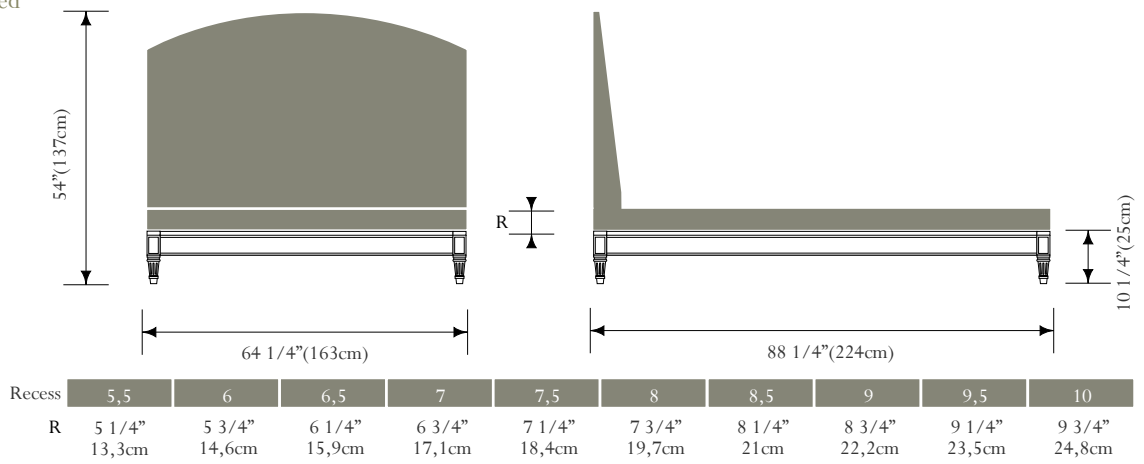

COLLECTION PIERRE®
PARIS

rendez-vous US king bed
(p 161 572K)
com : 10yds (9.25mtrs)

rendez-vous US queen bed
(p 161 572Q)
com : 9yds (8.25mtrs)

rendez-vous EU bed
(p 161 570)
com : 8 3/4yds (8mtrs)

"com" refers to 54 inch (135cm) wide plain textile.